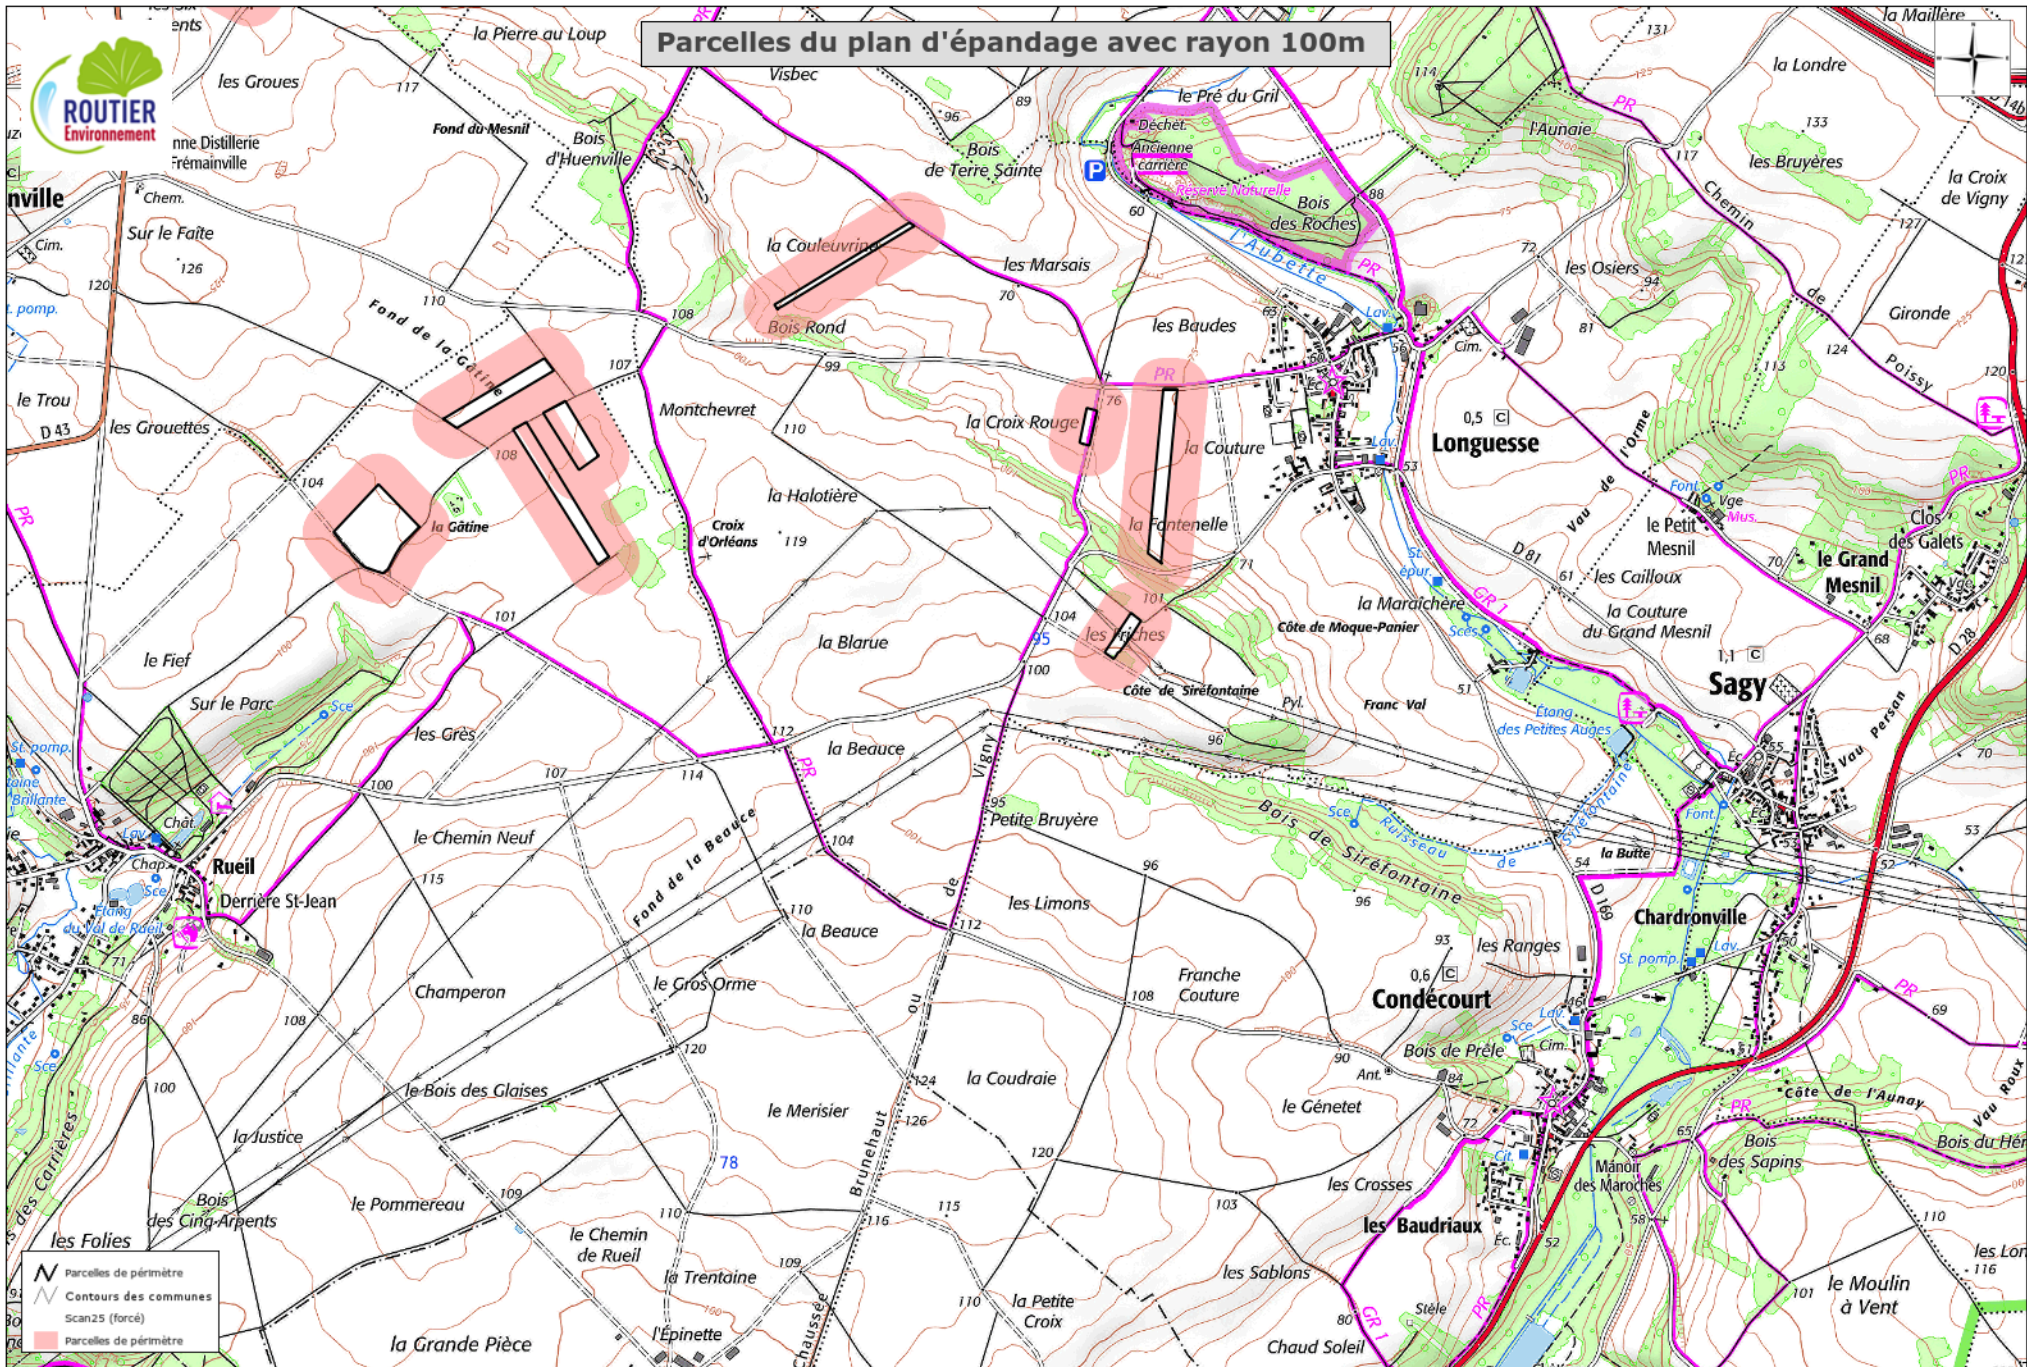

Parcelles du plan d'épandage avec rayon 100m

Parcelles du plan d'épandage avec rayon 100m

- Parcelles de périmètre
- Contours des communes
- Scan25 (forcé)
- Parcelles de périmètre

Parcelles du plan d'épandage avec rayon 100m

N Parcelles de périmètre
 --- Contours des communes
 --- Scan25 (forcé)
 Parcelles de périmètre

ERMES by IGTools

Parcelles du plan d'épandage avec rayon 100m

- Parcelles de périmètre
- Contours des communes
- Scan25 (forcé)
- Parcelles de périmètre

ERMES by IGTools

Parcelles du plan d'épandage avec rayon 100m