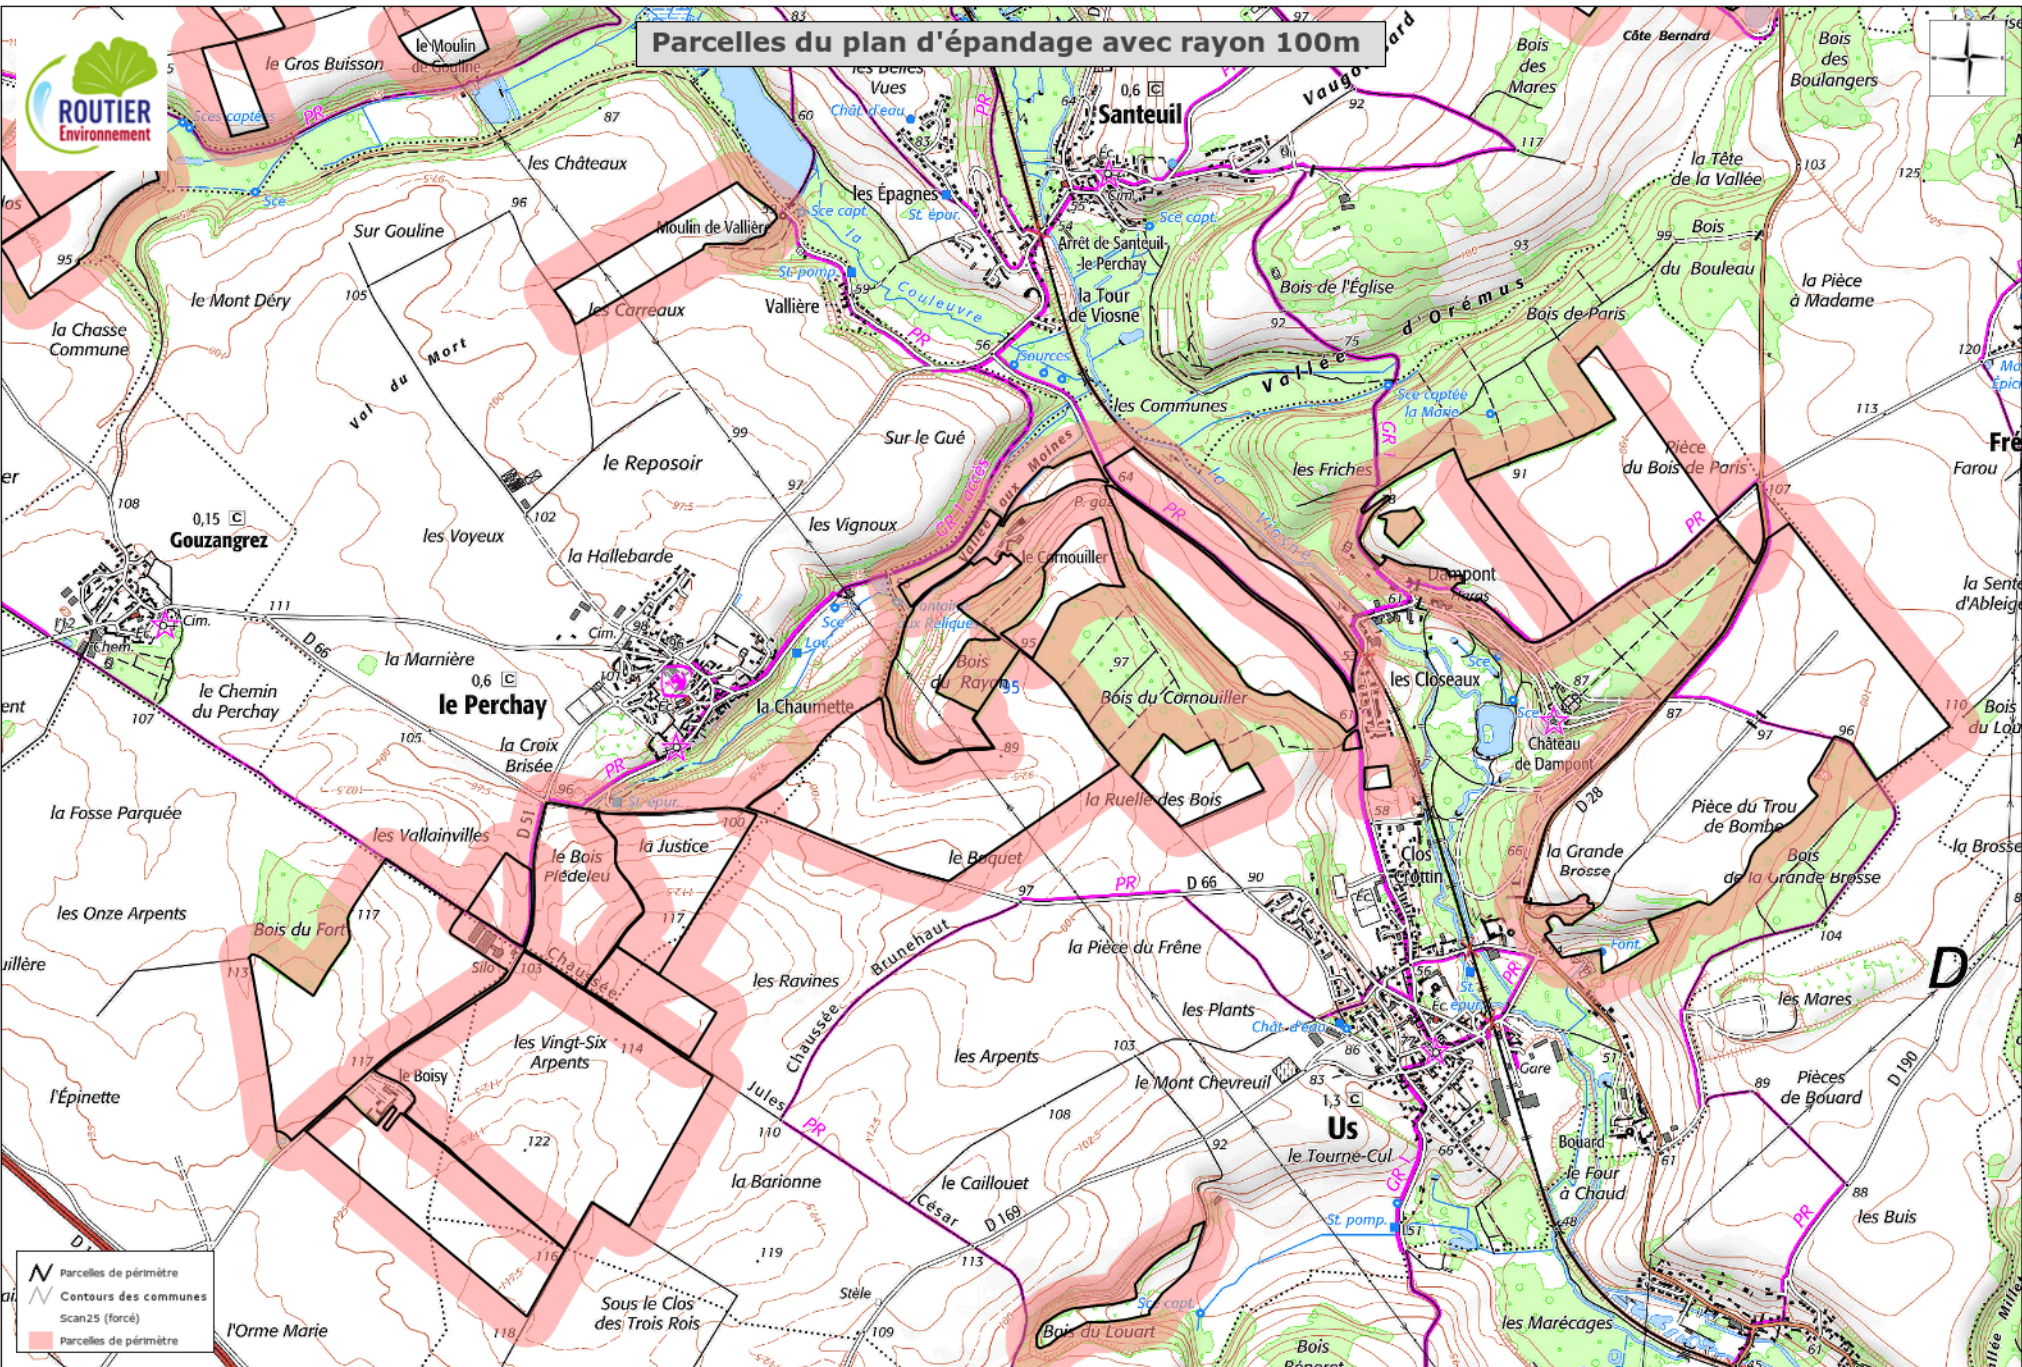

Parcelles du plan d'épandage avec rayon 100m

Parcelles du plan d'épandage avec rayon 100m

- Parcelles de périmètre
- Contours des communes
- Scan25 (forcé)
- Parcelles de périmètre

Parcelles du plan d'épandage avec rayon 100m

N Parcelles de périmètre
 --- Contours des communes
 --- Scan25 (forcé)
 Parcelles de périmètre

ERMES by IGTools

Parcelles du plan d'épandage avec rayon 100m

- Parcelles de périmètre
- Contours des communes
- Scan25 (forcé)
- Parcelles de périmètre

ERMES by IGTools

Parcelles du plan d'épandage avec rayon 100m