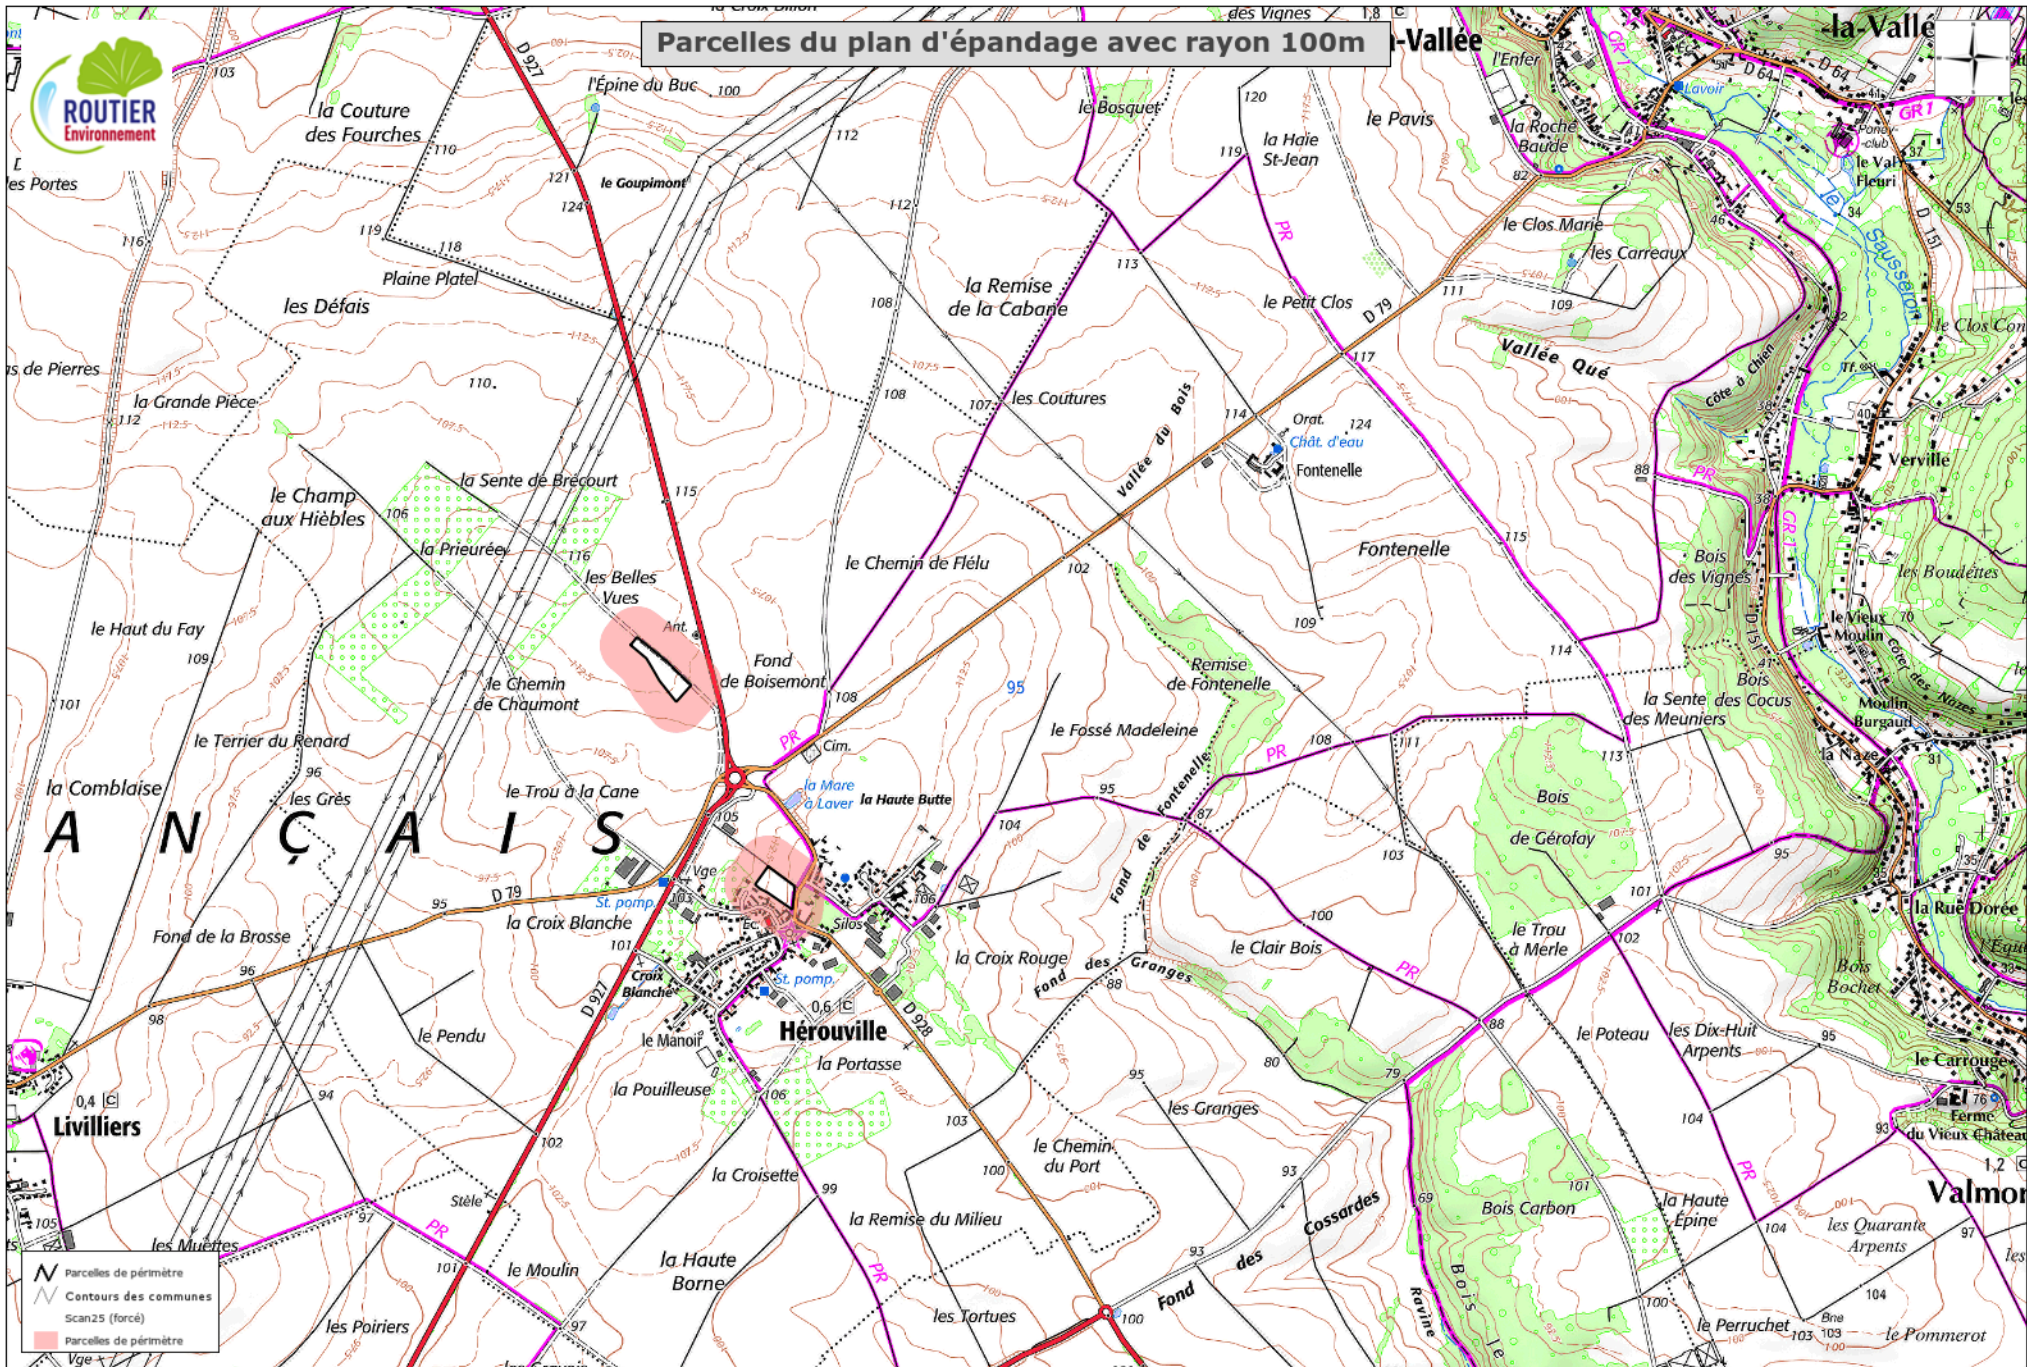

Parcelles du plan d'épandage avec rayon 100m

Parcelles du plan d'épandage avec rayon 100m

- Parcelles de périmètre
- Contours des communes
- Scan25 (forcé)
- Parcelles de périmètre

Parcelles du plan d'épandage avec rayon 100m

N Parcelles de périmètre
 --- Contours des communes
 --- Scan25 (forcé)
 Parcelles de périmètre

ERMES by IGTools

Parcelles du plan d'épandage avec rayon 100m

- Parcelles de périmètre
- Contours des communes
- Scan25 (forcé)
- Parcelles de périmètre

ERMES by IGTools

Parcelles du plan d'épandage avec rayon 100m