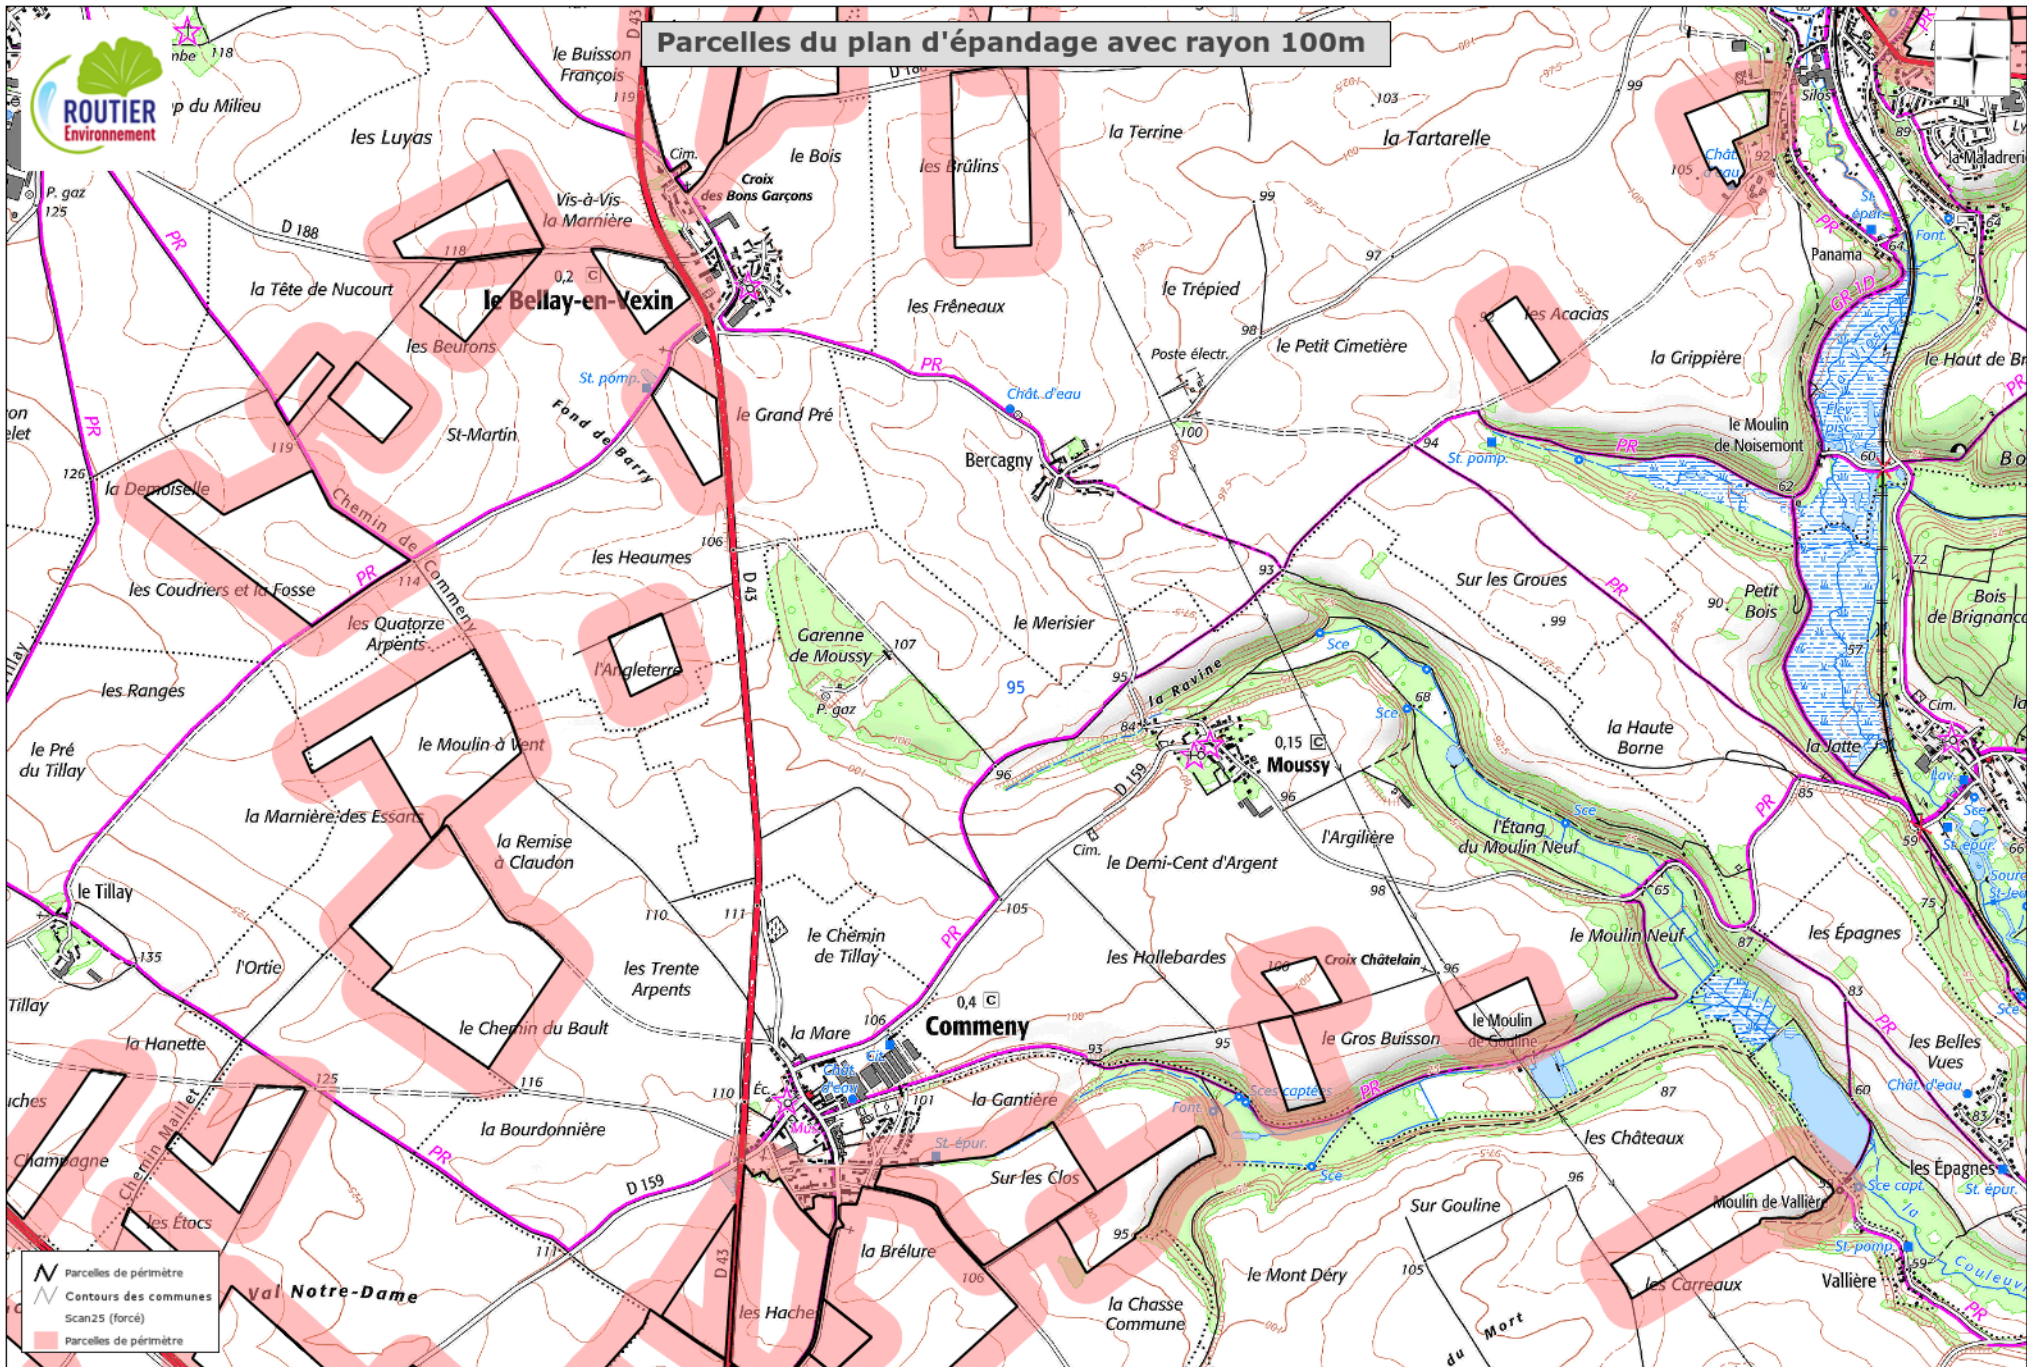

Parcelles du plan d'épandage avec rayon 100m

Parcelles du plan d'épandage avec rayon 100m

- Parcelles de périmètre
- Contours des communes
- Scan25 (forcé)
- Parcelles de périmètre

Parcelles du plan d'épandage avec rayon 100m

N Parcelles de périmètre
 --- Contours des communes
 --- Scan25 (forcé)
 Parcelles de périmètre

ERMES by IGTools

Parcelles du plan d'épandage avec rayon 100m

- Parcelles de périmètre
- Contours des communes
- Scan25 (forcé)
- Parcelles de périmètre

ERMES by IGTools

Parcelles du plan d'épandage avec rayon 100m