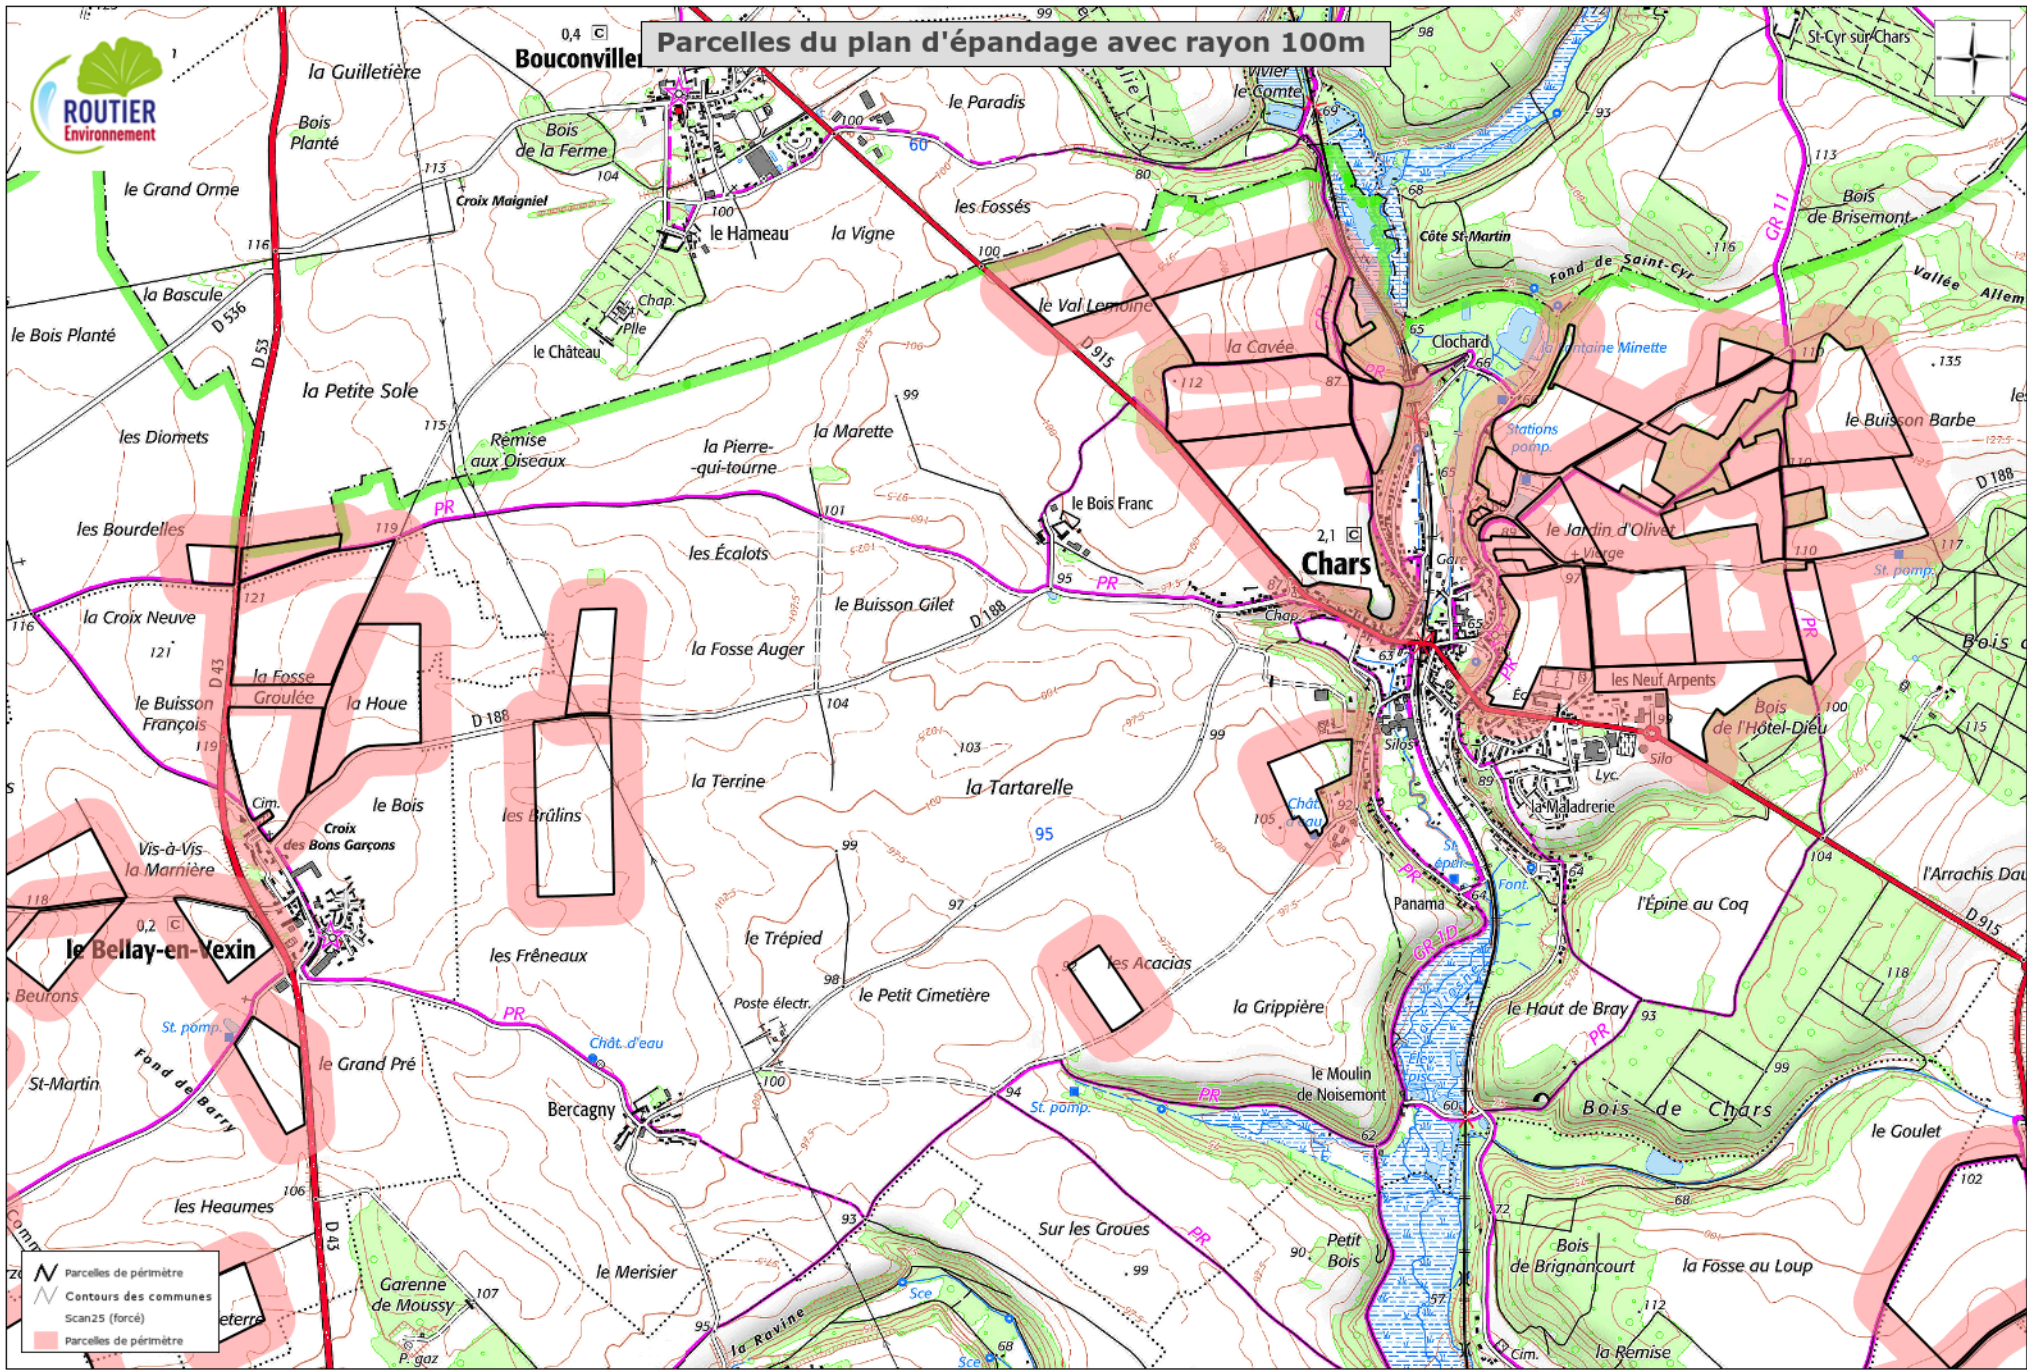

Parcelles du plan d'épandage avec rayon 100m

Parcelles du plan d'épandage avec rayon 100m

- Parcelles de périmètre
- Contours des communes
- Scan25 (forcé)
- Parcelles de périmètre

Parcelles du plan d'épandage avec rayon 100m

N Parcelles de périmètre
 --- Contours des communes
 --- Scan25 (forcé)
 Parcelles de périmètre

ERMES by IGTools

Parcelles du plan d'épandage avec rayon 100m

- Parcelles de périmètre
- Contours des communes
- Scan25 (forcé)
- Parcelles de périmètre

ERMES by IGTools

Parcelles du plan d'épandage avec rayon 100m