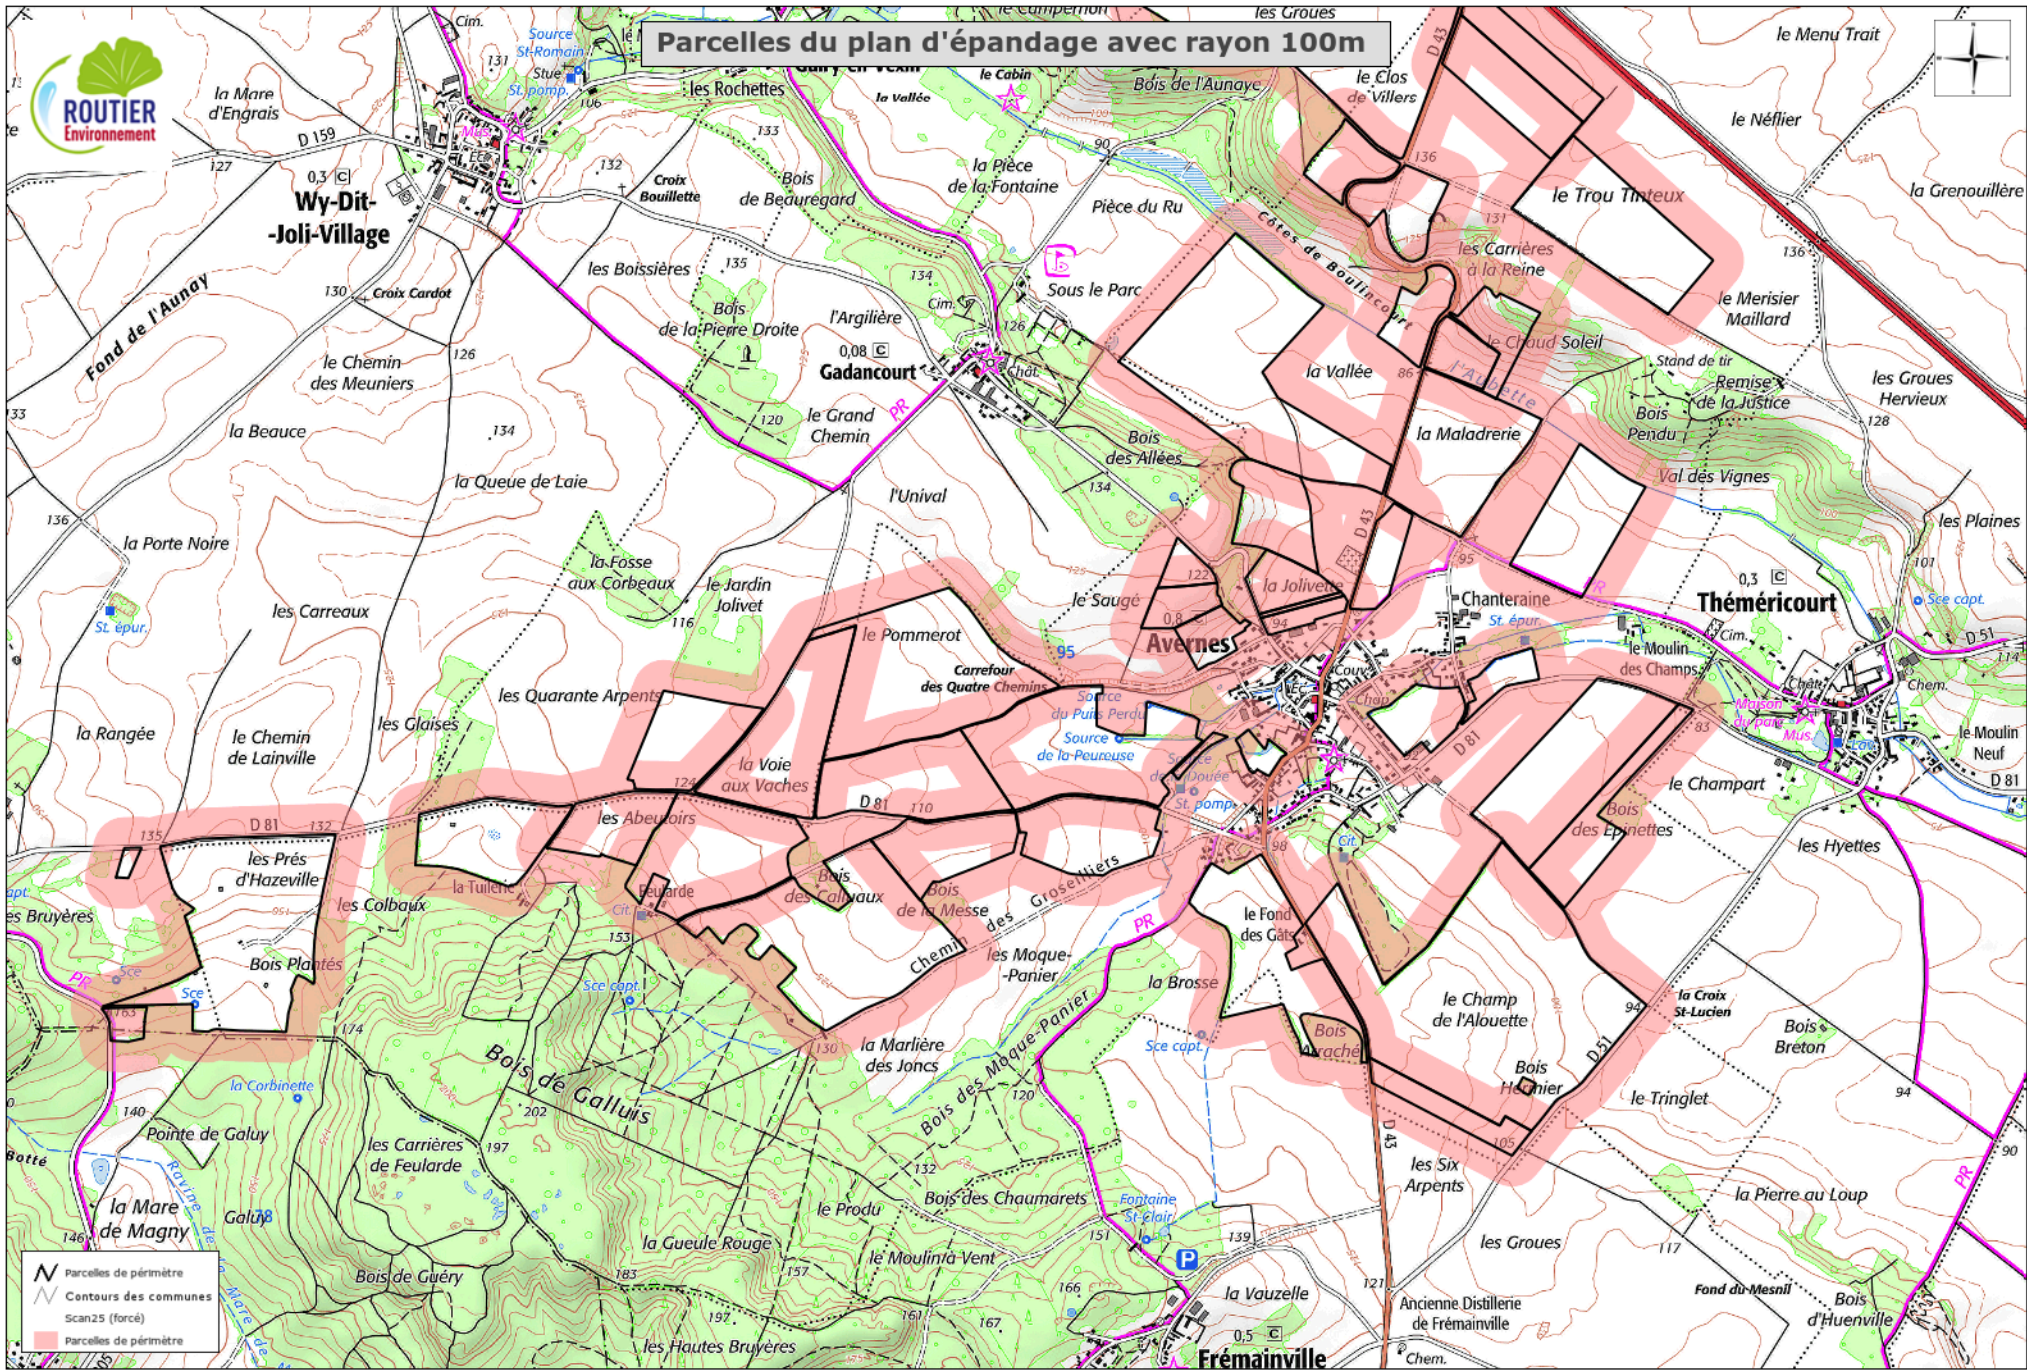

Parcelles du plan d'épandage avec rayon 100m

Parcelles du plan d'épandage avec rayon 100m

- Parcelles de périmètre
- Contours des communes
- Scan25 (forcé)
- Parcelles de périmètre

Parcelles du plan d'épandage avec rayon 100m

N Parcelles de périmètre
 --- Contours des communes
 --- Scan25 (forcé)
 Parcelles de périmètre

ERMES by IGTools

Parcelles du plan d'épandage avec rayon 100m

- Parcelles de périmètre
- Contours des communes
- Scan25 (forcé)
- Parcelles de périmètre

ERMES by IGTools

Parcelles du plan d'épandage avec rayon 100m