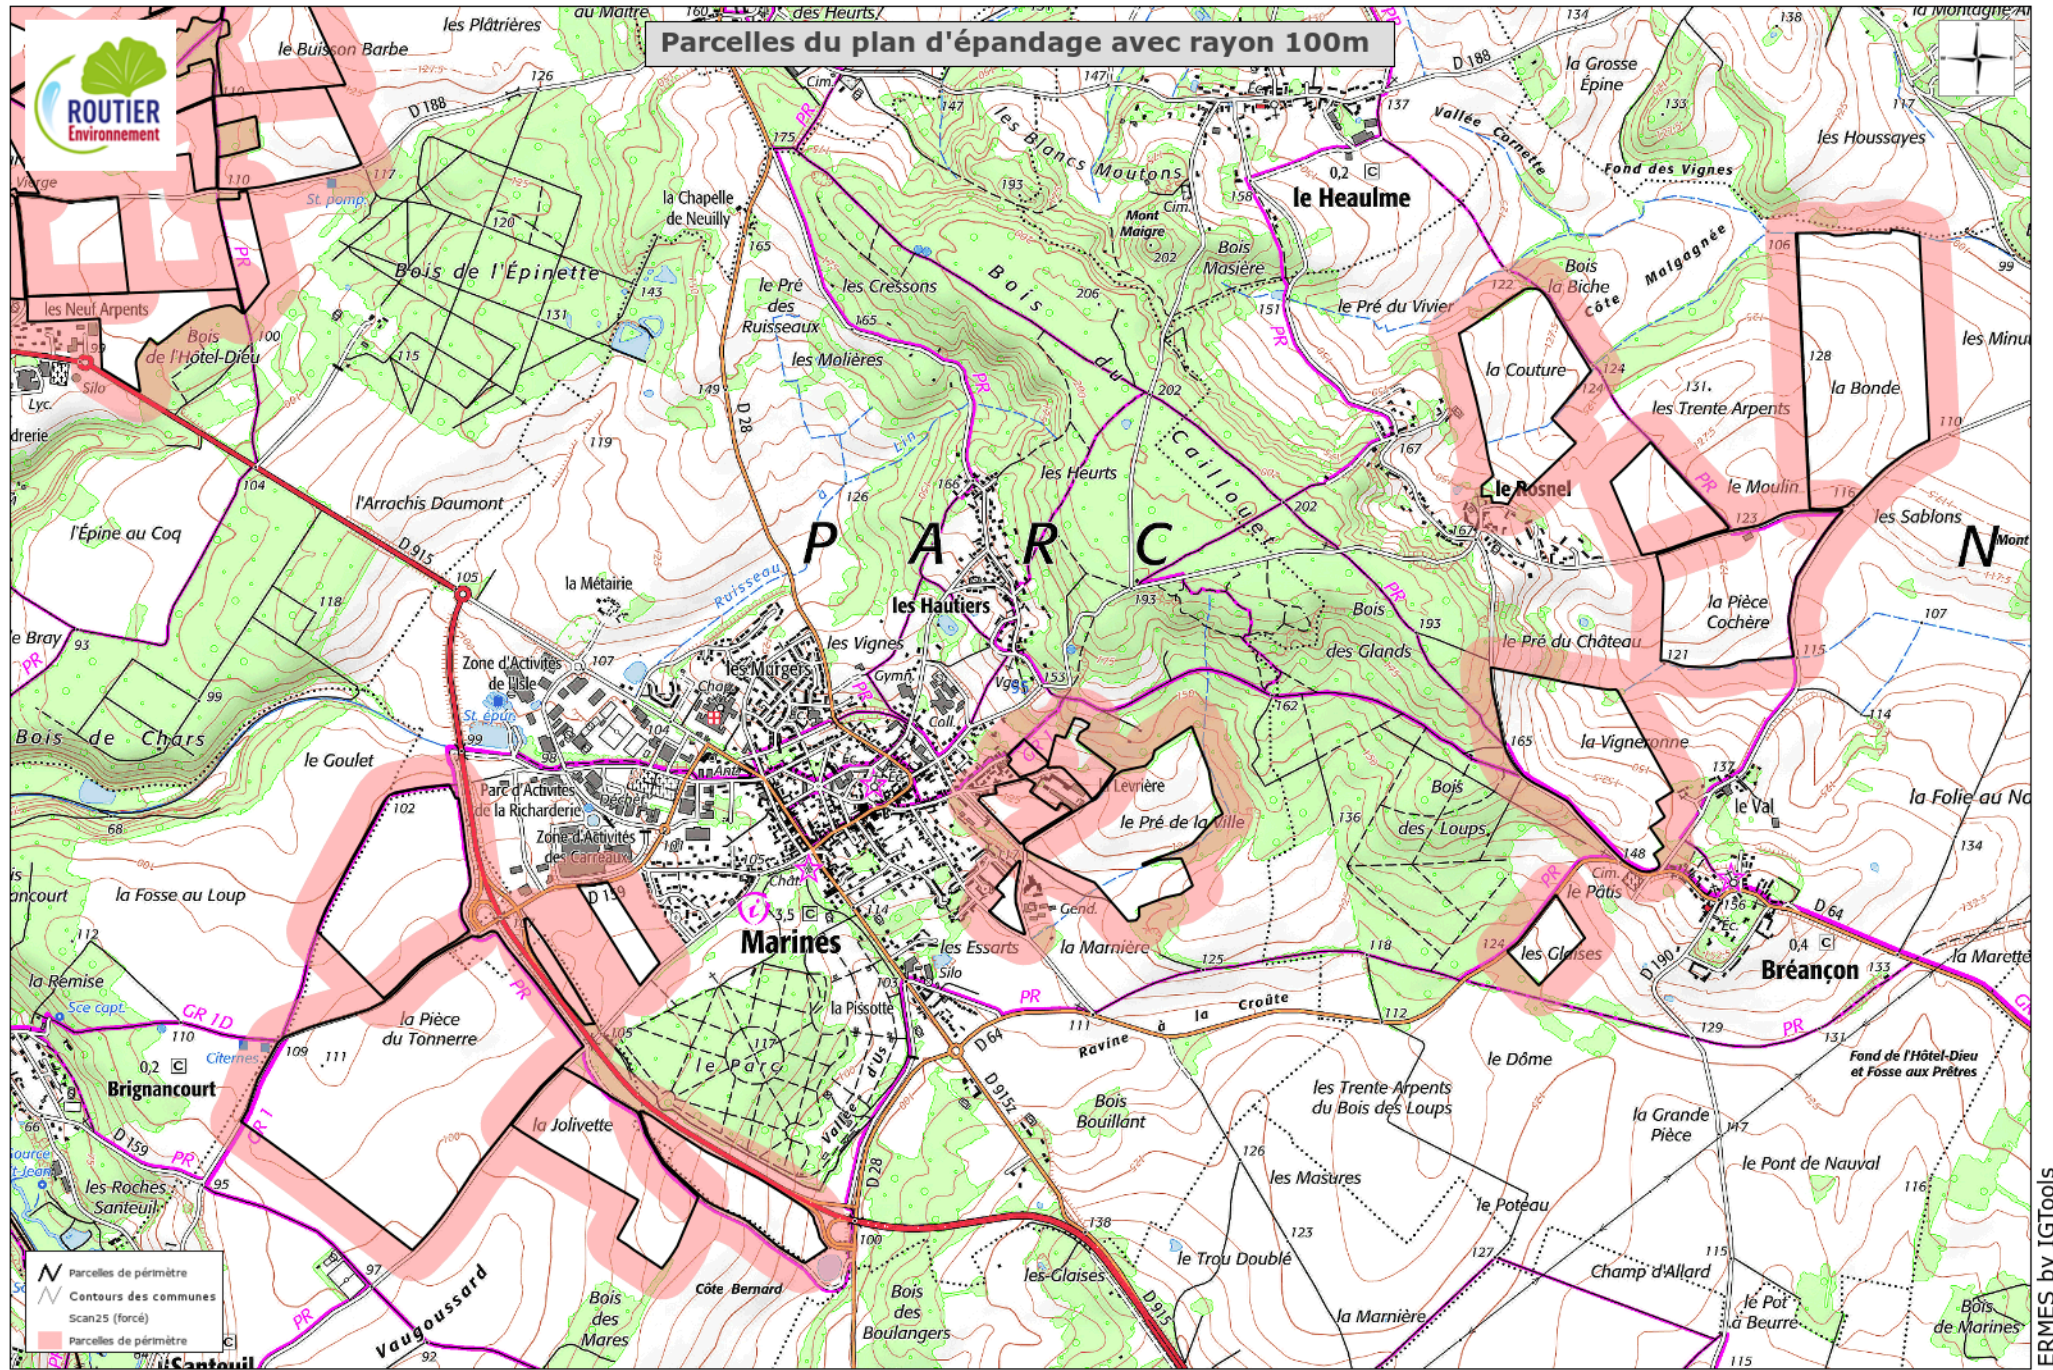

Parcelles du plan d'épandage avec rayon 100m

Parcelles du plan d'épandage avec rayon 100m

- Parcelles de périmètre
- Contours des communes
- Scan25 (forcé)
- Parcelles de périmètre

Parcelles du plan d'épandage avec rayon 100m

N Parcelles de périmètre
 --- Contours des communes
 --- Scan25 (forcé)
 Parcelles de périmètre

ERMES by IGTools

Parcelles du plan d'épandage avec rayon 100m

- Parcelles de périmètre
- Contours des communes
- Scan25 (forcé)
- Parcelles de périmètre

ERMES by IGTools

Parcelles du plan d'épandage avec rayon 100m