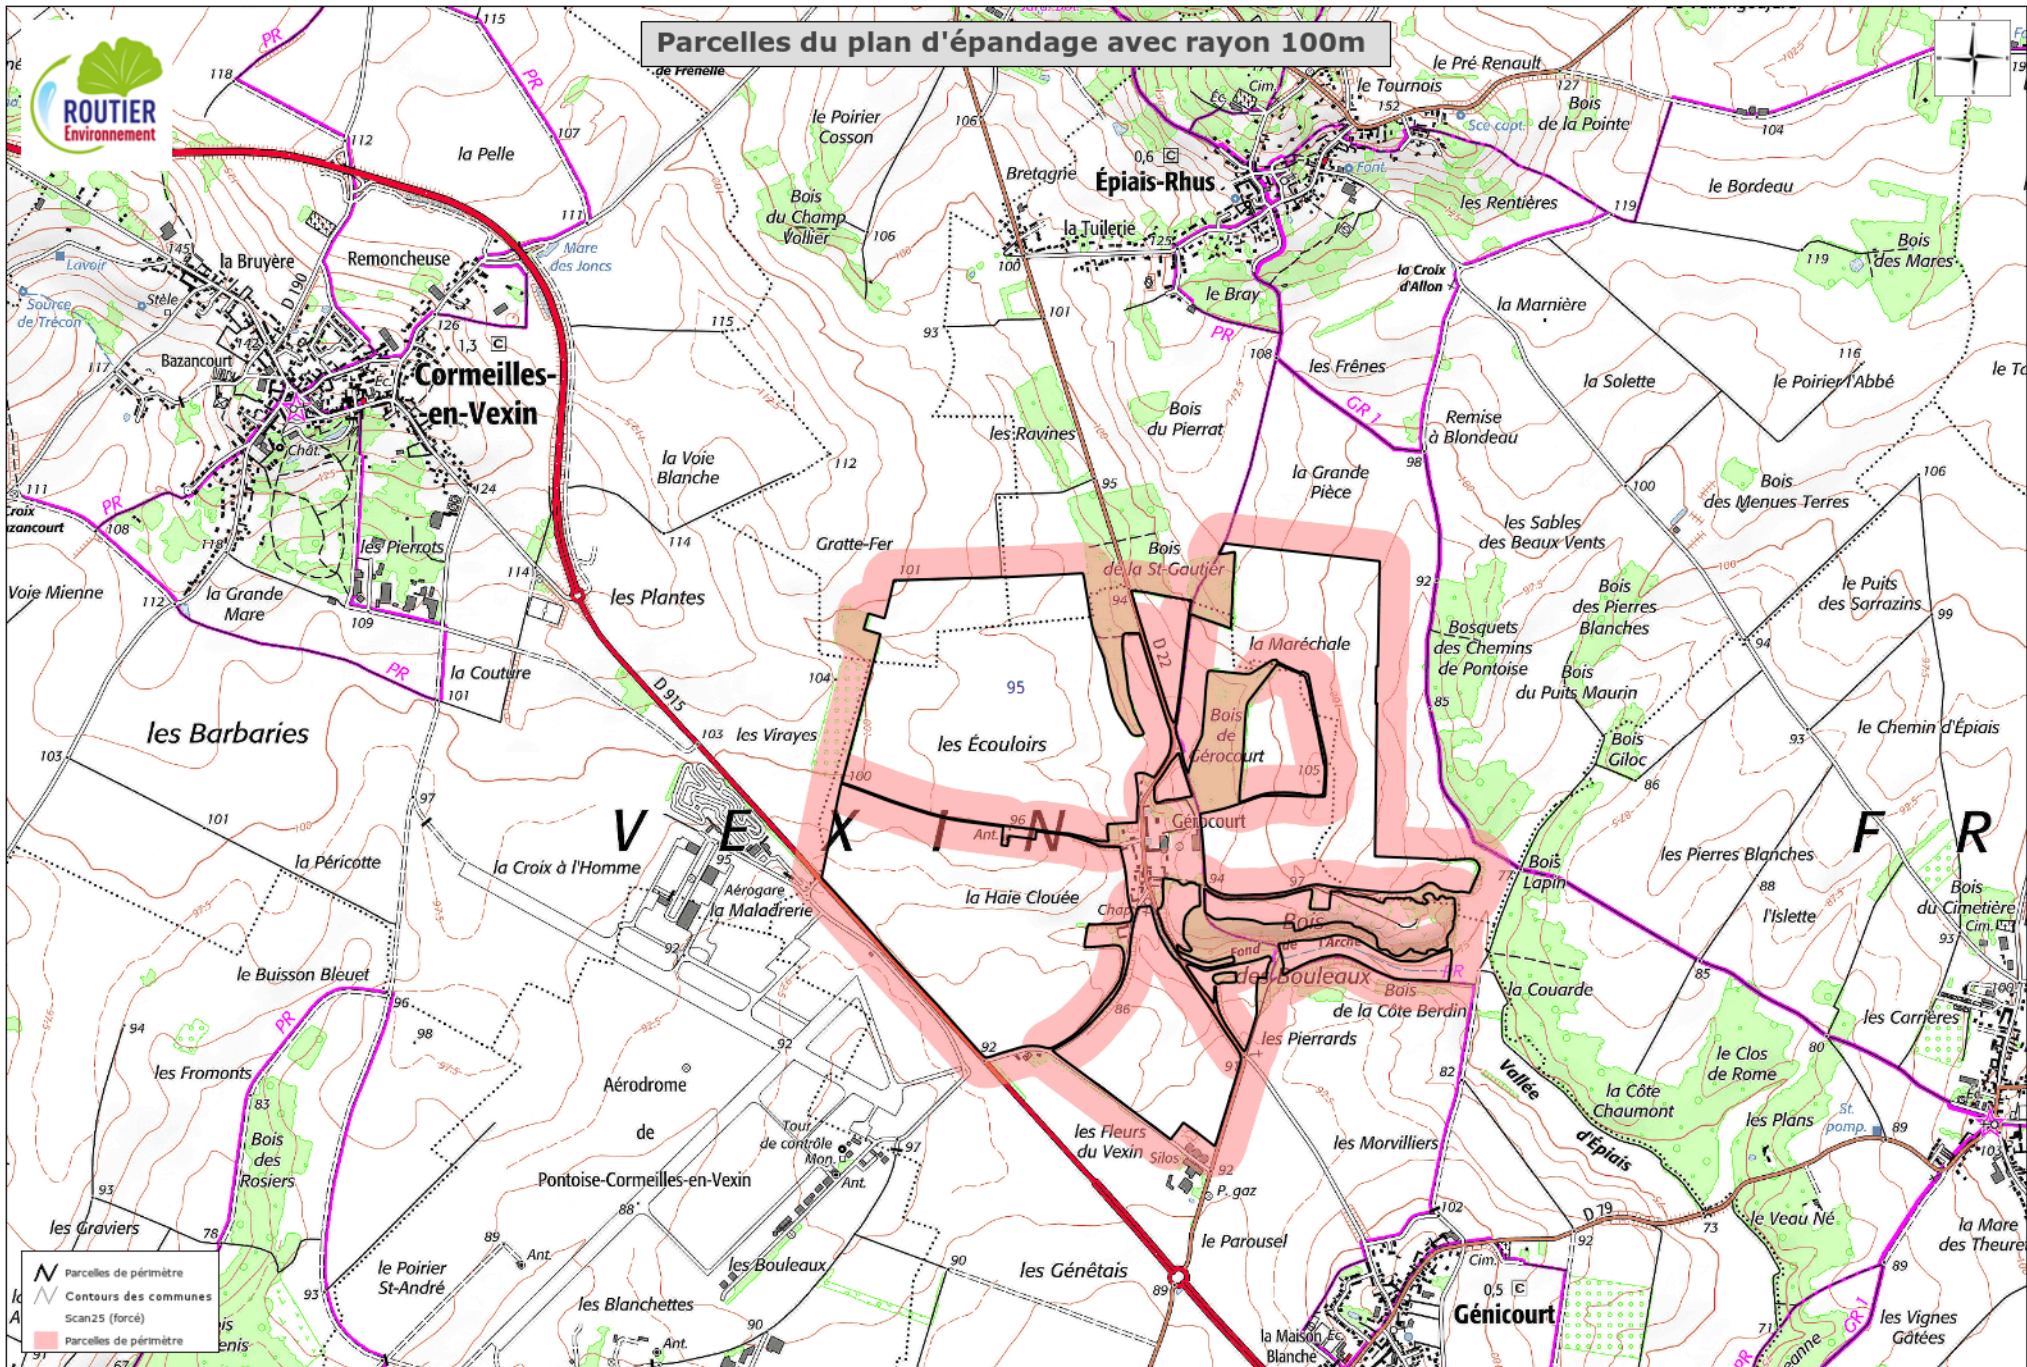

Parcelles du plan d'épandage avec rayon 100m

Parcelles du plan d'épandage avec rayon 100m

- Parcelles de périmètre
- Contours des communes
- Scan25 (forcé)
- Parcelles de périmètre

Parcelles du plan d'épandage avec rayon 100m

N Parcelles de périmètre
 --- Contours des communes
 --- Scan25 (forcé)
 Parcelles de périmètre

ERMES by IGTools

Parcelles du plan d'épandage avec rayon 100m

- Parcelles de périmètre
- Contours des communes
- Scan25 (forcé)
- Parcelles de périmètre

ERMES by IGTools

Parcelles du plan d'épandage avec rayon 100m